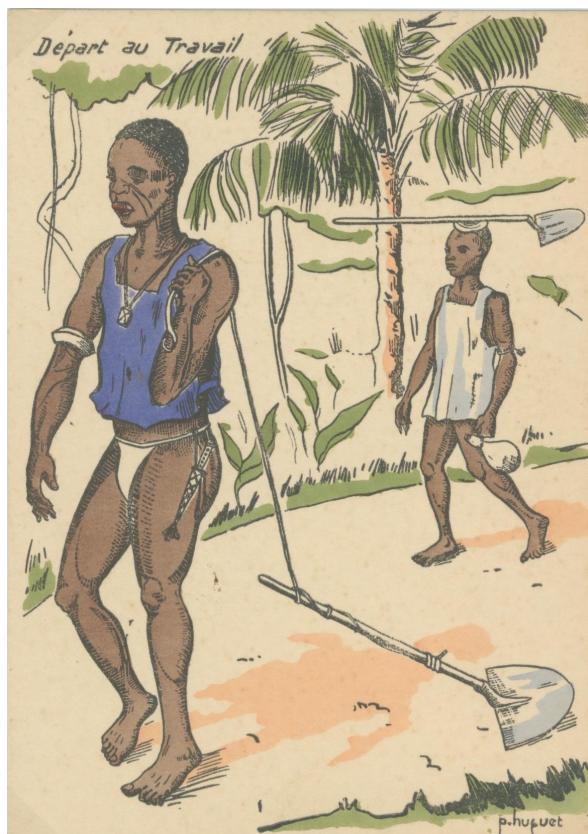

Publié le 19 juillet 2024.
Dernière modification : 20 juillet 2024.
www.entreprises-coloniales.fr

P. HUGUET, *En plein effort*
(La Côte d'Ivoire vers 1950)
19 dessins humoristiques

Les joies du panier (débarquement au wharf de Port-Bouët)

Nouveaux débarqués.
Valises étiquetées « Agence Duchenol »

L'appel (des travailleurs). Diversité des types humains et des tenues.

Départ au travail.

En plein effort

Adaptation. Certains Ivoiriens ignoraient l'usage de la roue, du moins au début de la conquête. D'où une profusion de blagues. Ce dessin paraît relever de cet humour douteux plus que de la scène observée.

Interprétation. Le fil à plomb poussé du pied.

Plaisirs du voyage. Un Dodge embourbé.

La tornade. Pick-up Dodge à l'arrêt.

L'Apprenti calé

La soucoupe violante
Destination : Tous cercles
Le colis Haut Bas est inversé.
Attention pas de *frins*.
La police de la route ébahie

Sexe fort.

Portage.

Quiétude de la sieste.

Taxi-la-Brousse

Contraste.
Émergence d'une bourgeoisie noire.

L'hygiène. Homme se soulageant à côté d'une femme faisant sa vaisselle, d'une baigneuse et d'une porteuse d'eau.